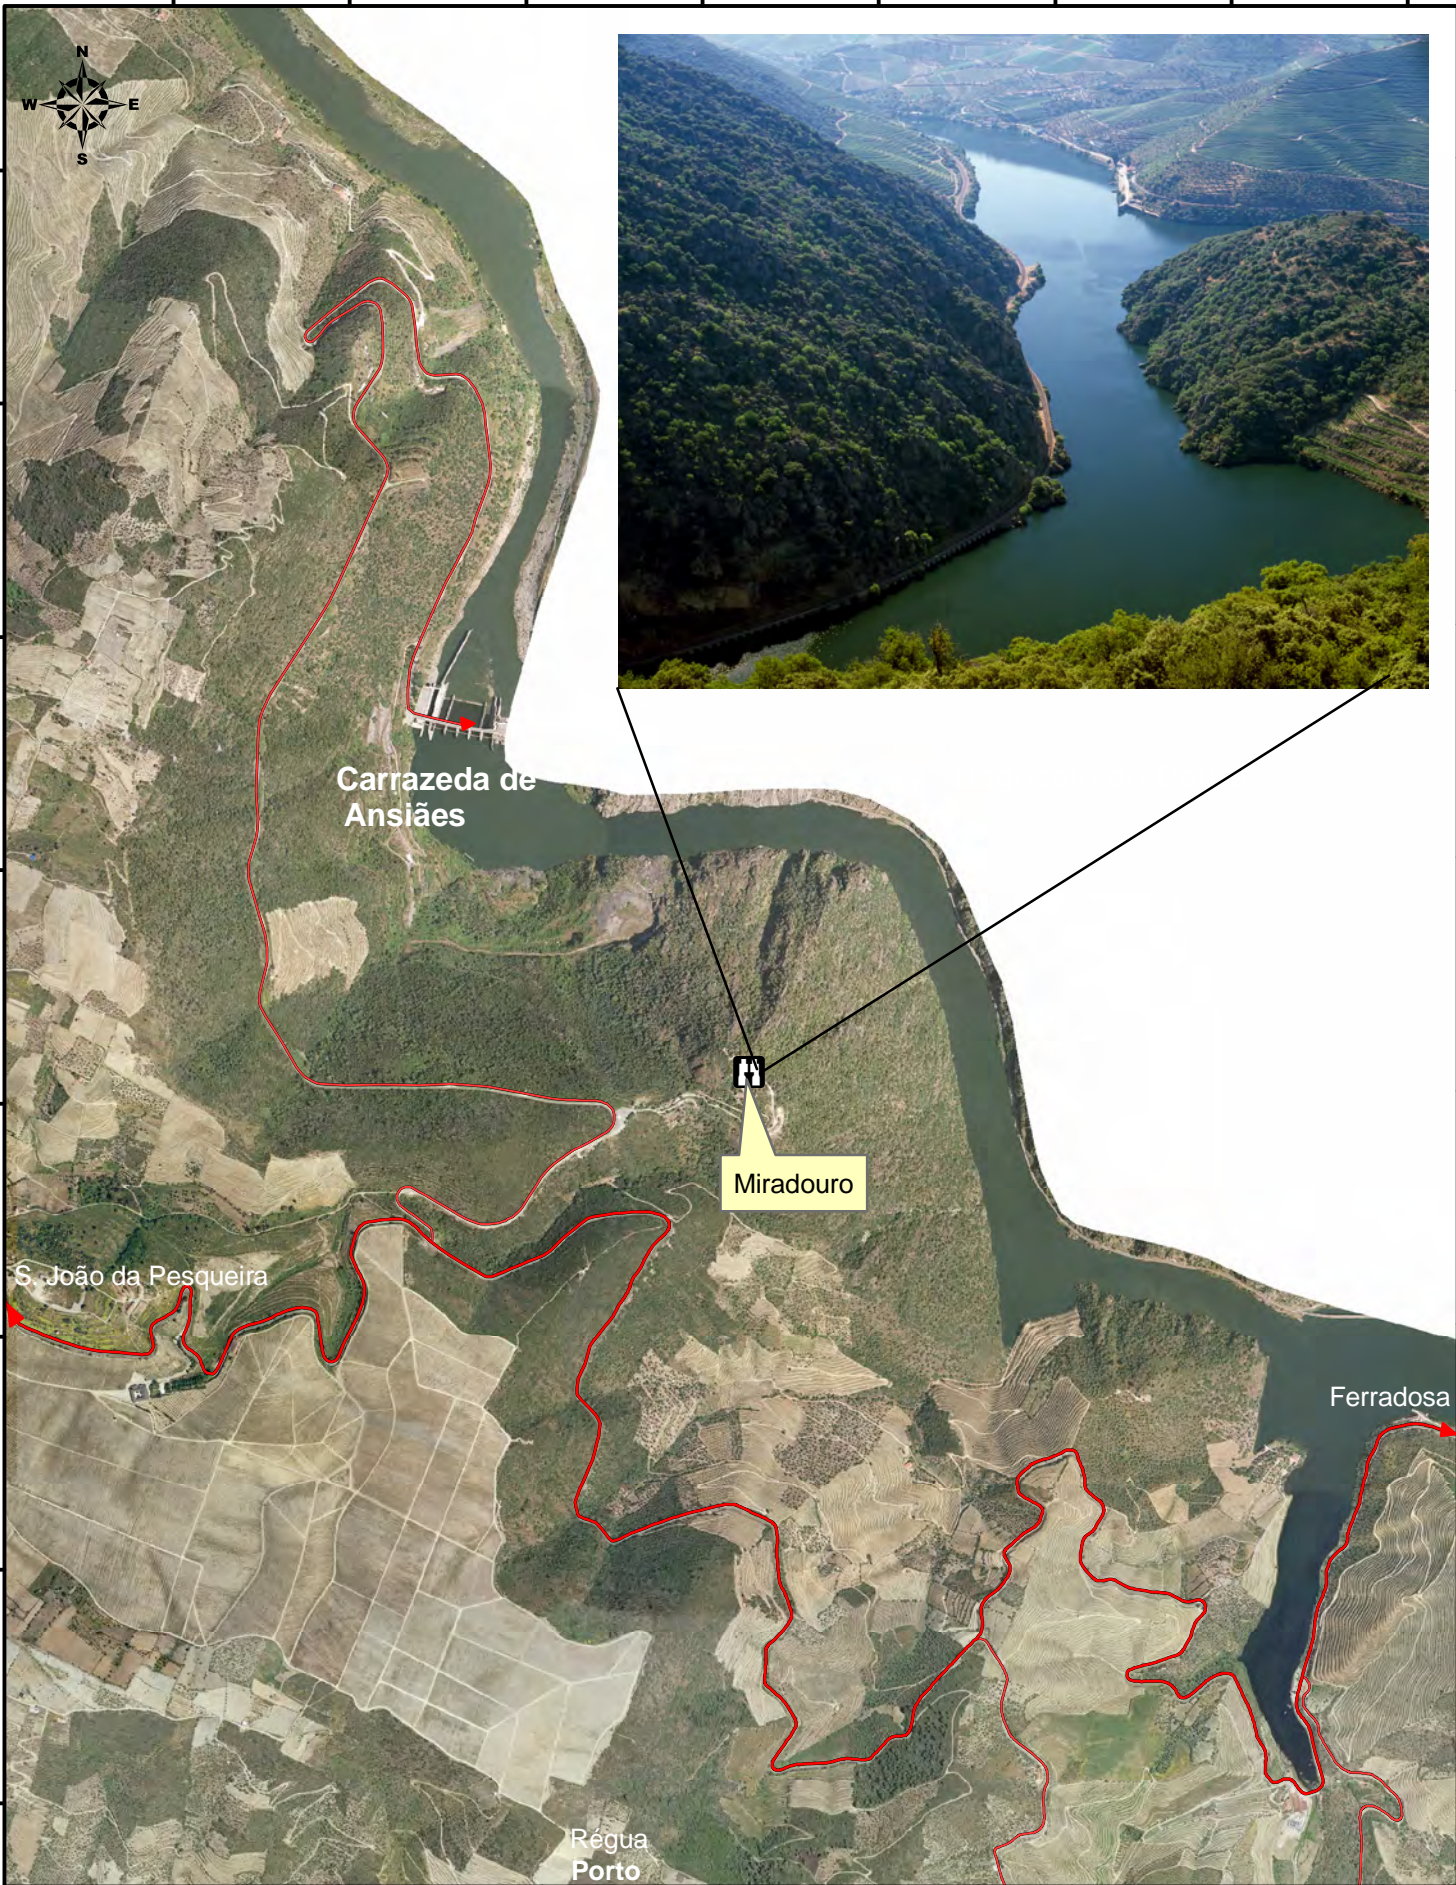

7°23'0"W

7°22'40"W

7°22'20"W

7°22'0"W

7°21'40"W

7°21'20"W

7°21'0"W

7°20'40"W

# Miradouro de S. Salvador do Mundo

Localização: S. João da Pesqueira

Coordenadas: 07° 21' 55,796"N 41° 09' 02,174"W

Altitude: 493 metros

0 200 400 Metros