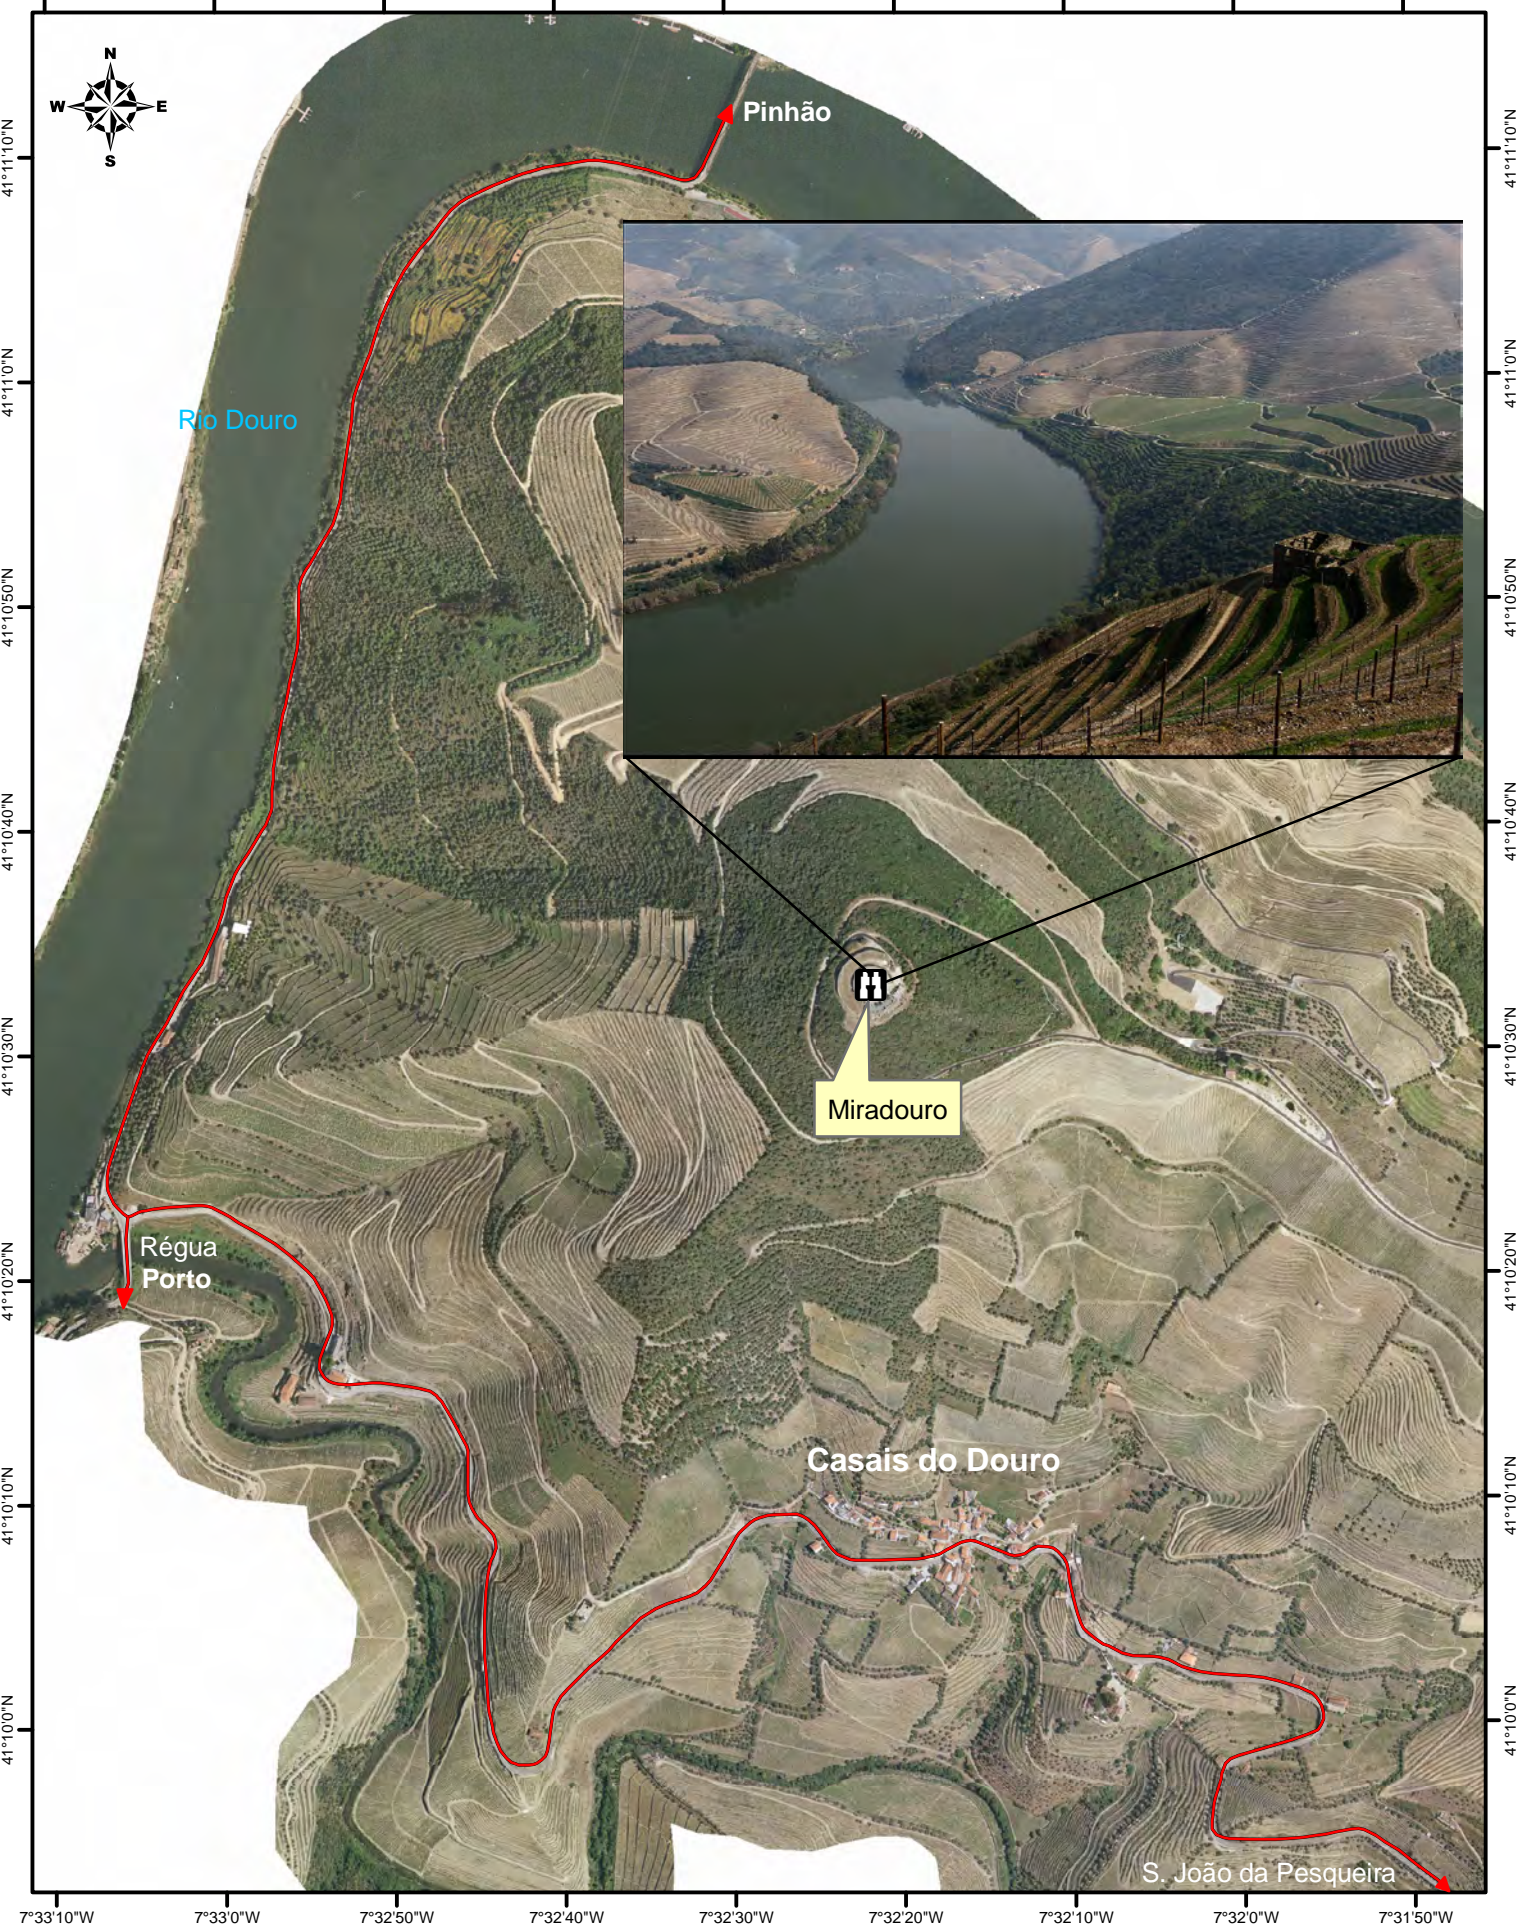

7°33'10"W 7°33'0"W 7°32'50"W 7°32'40"W 7°32'30"W 7°32'20"W 7°32'10"W 7°32'0"W 7°31'50"W

7°33'10"W 7°33'0"W 7°32'50"W 7°32'40"W 7°32'30"W 7°32'20"W 7°32'10"W 7°32'0"W 7°31'50"W

Miradouro das Carvalhas

Localização: Freguesia de Ervedosa do Douro
 Coordenadas: 07° 32' 21,767"N / 41° 10' 32,899"W
 Altitude: 487 metros