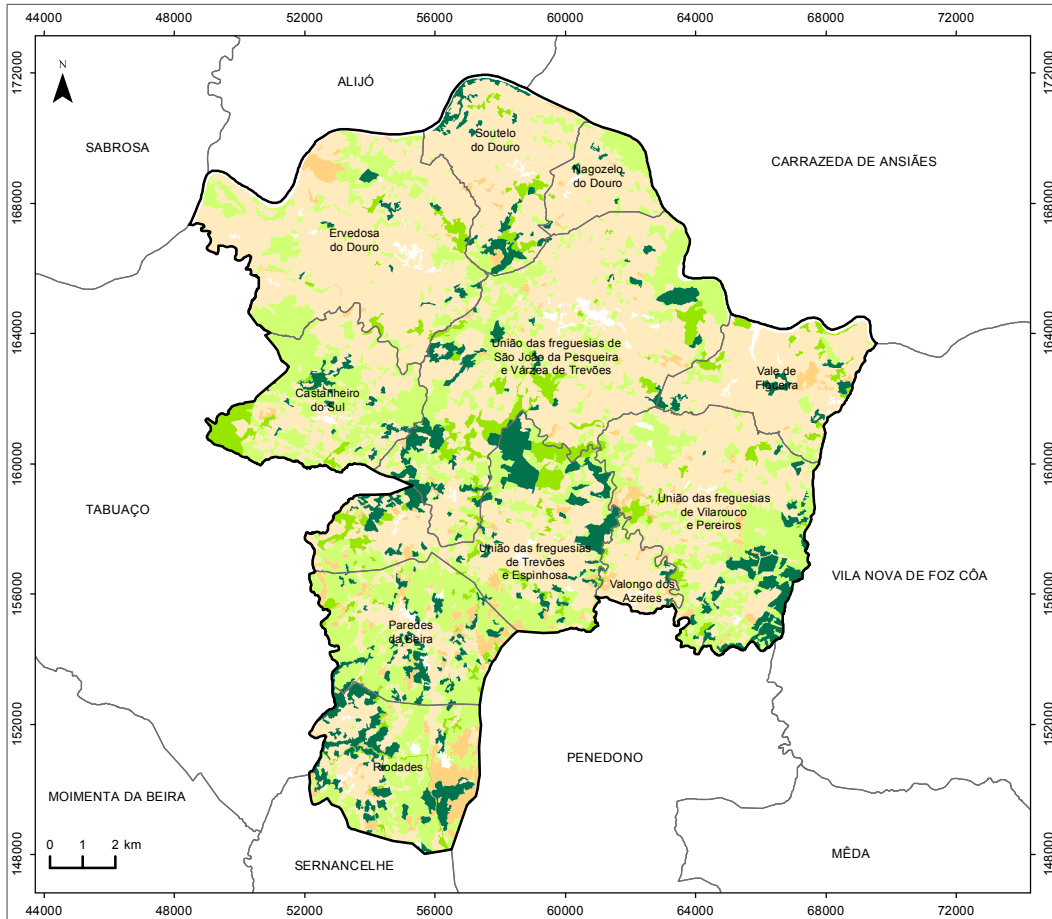

MODELO DE COMBUSTÍVEIS FLORESTAIS (NFFL)

LEGENDA:

Modelo de Combustíveis Florestal (NFFL)

Limites Administrativos

FONTE:

CAOP 2019.0 (2019), Direção-Geral do Território, 2020.
Modelo de combustíveis florestais NFFL (Northern Forest Fire Laboratory), ICNF, 2021.

Sistema de Referência e Datum: PT-TM06/ETRS89
Projeção Cartográfica: Transversa de Mercator

Município de São João da Pesqueira

DATA DE ELABORAÇÃO: ABRIL DE 2021

MAPA 02